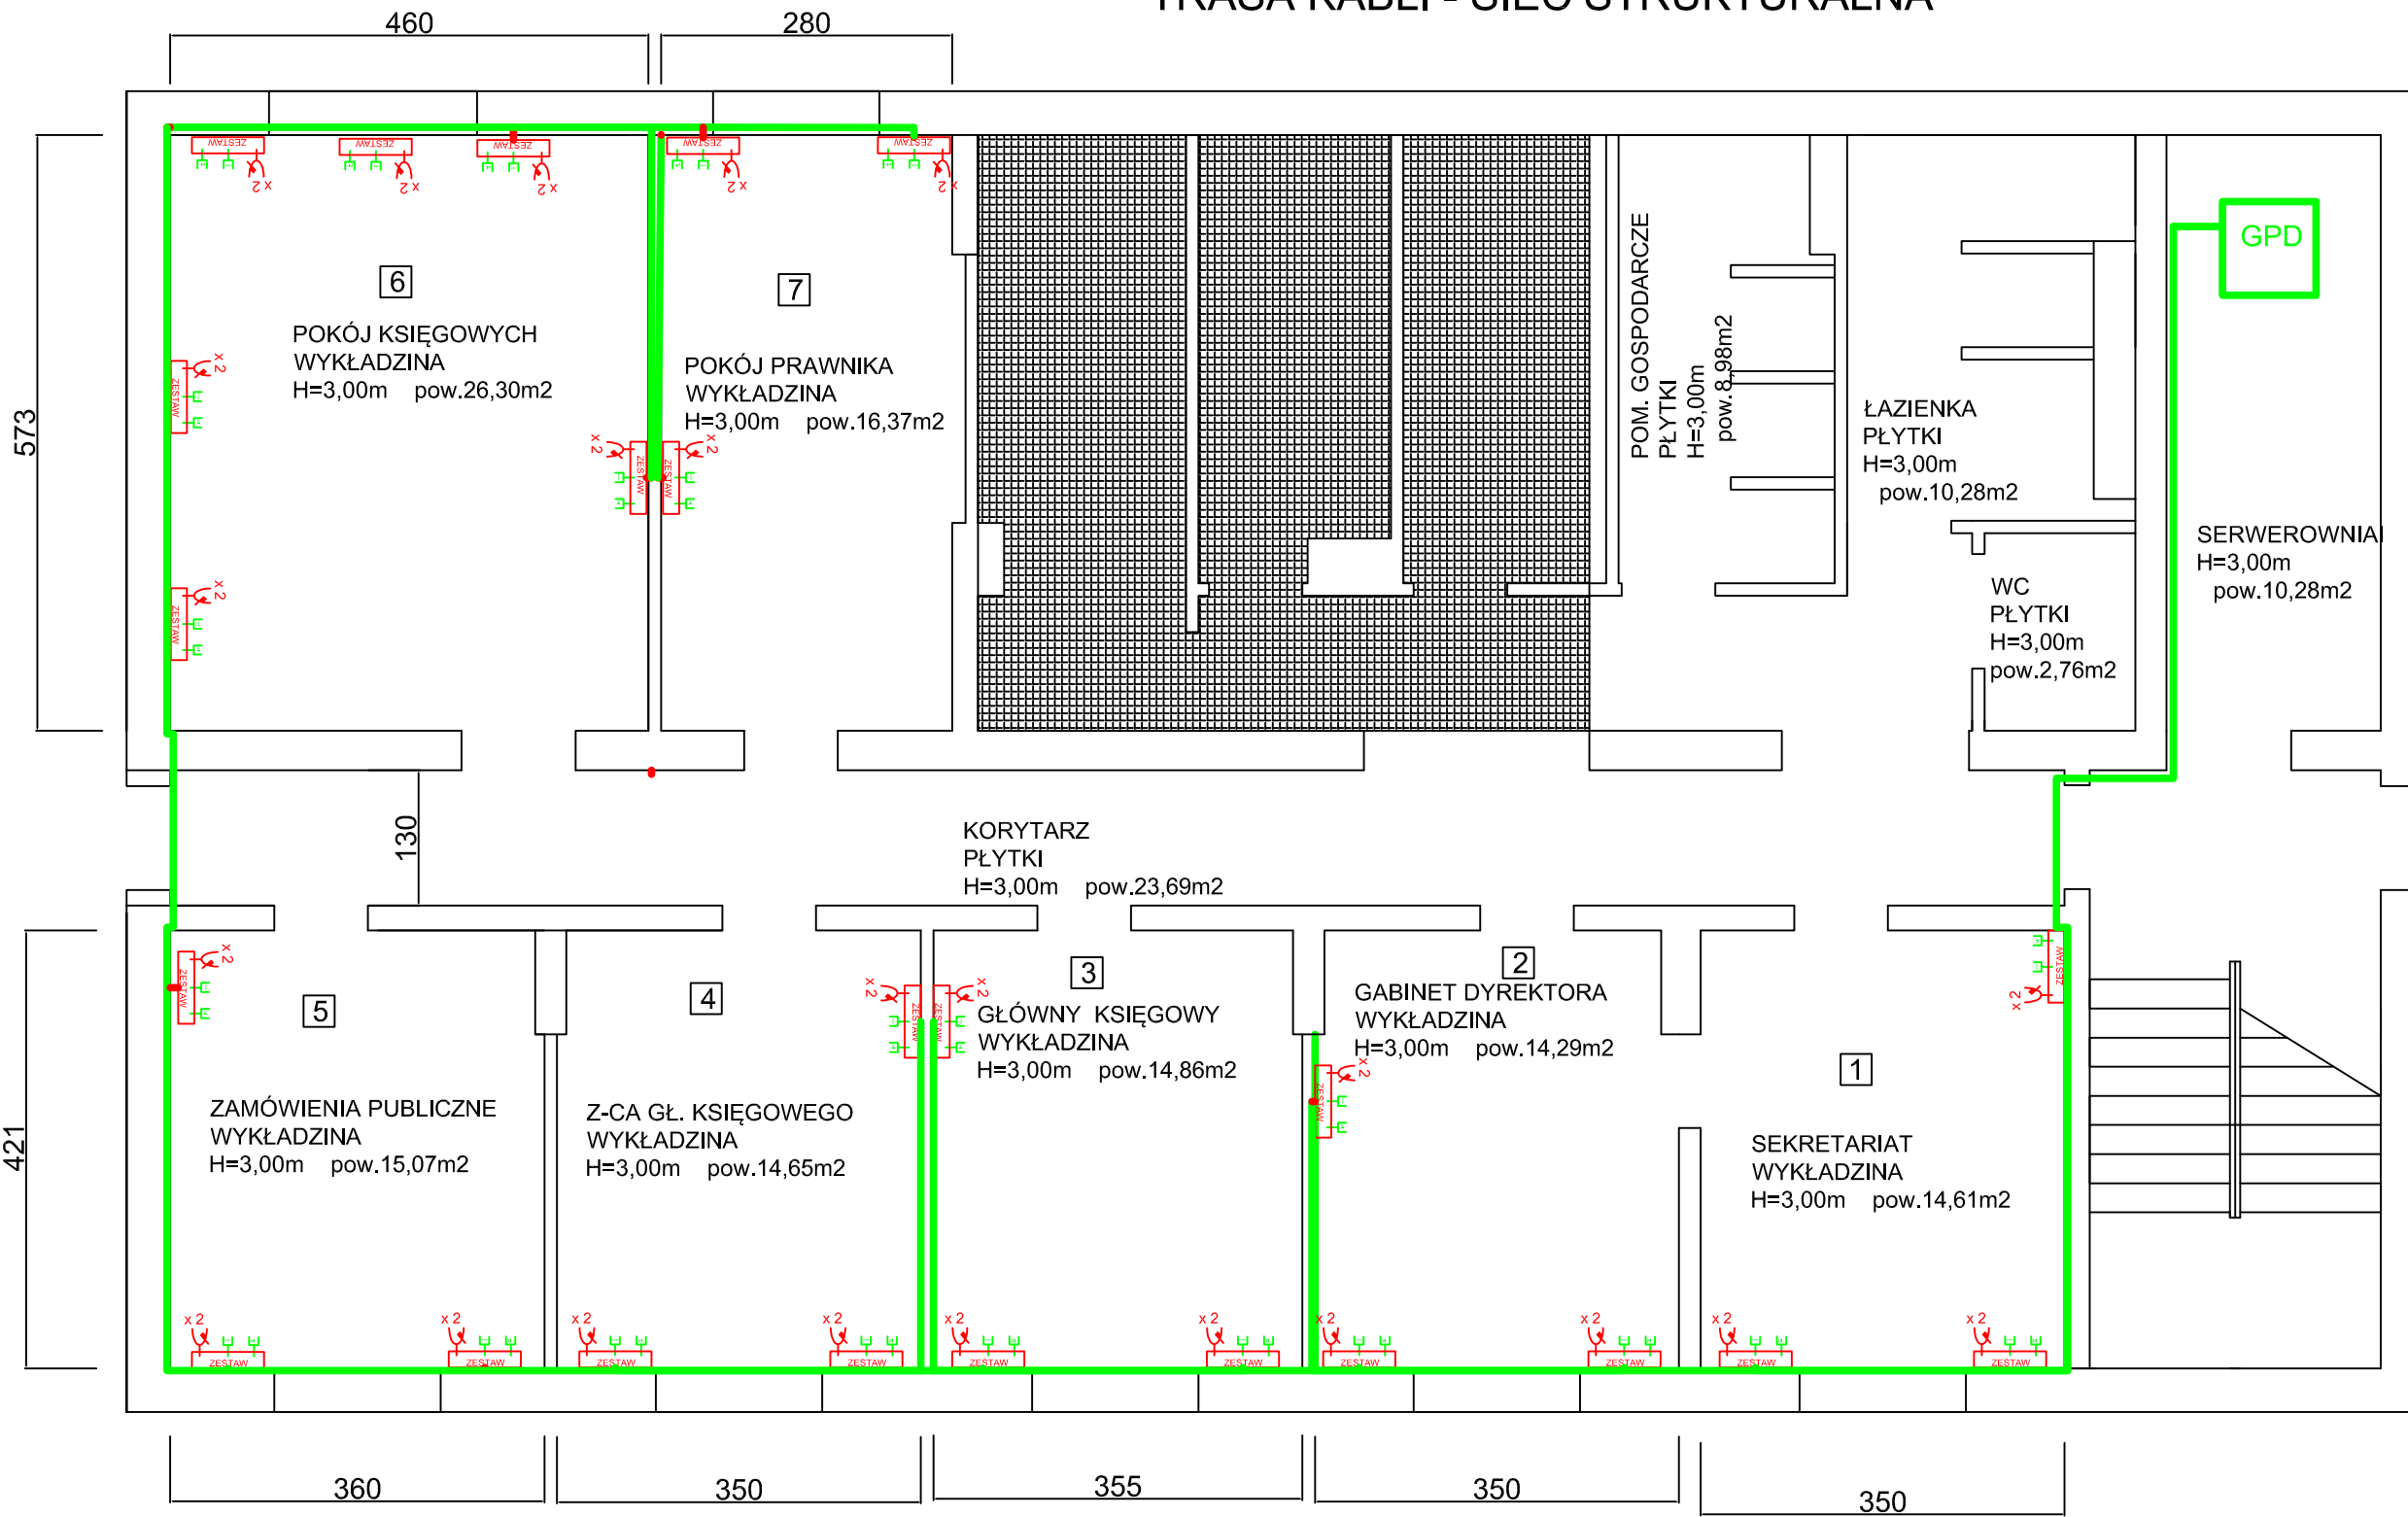

# TRASA KABLI - SIEĆ STRUKTURALNA

**GPD** Główny Punkt Dystrybucyjny

— kabel UTP 4 x 2

gniazdko 2 x RJ45

CENTRUM USŁUG WSPÓLNYCH	
Obiekt:	Budynek administracyjny
Adres:	Browina ul. Browina 59; 87-140 Chelma
Branża:	Komputerowa